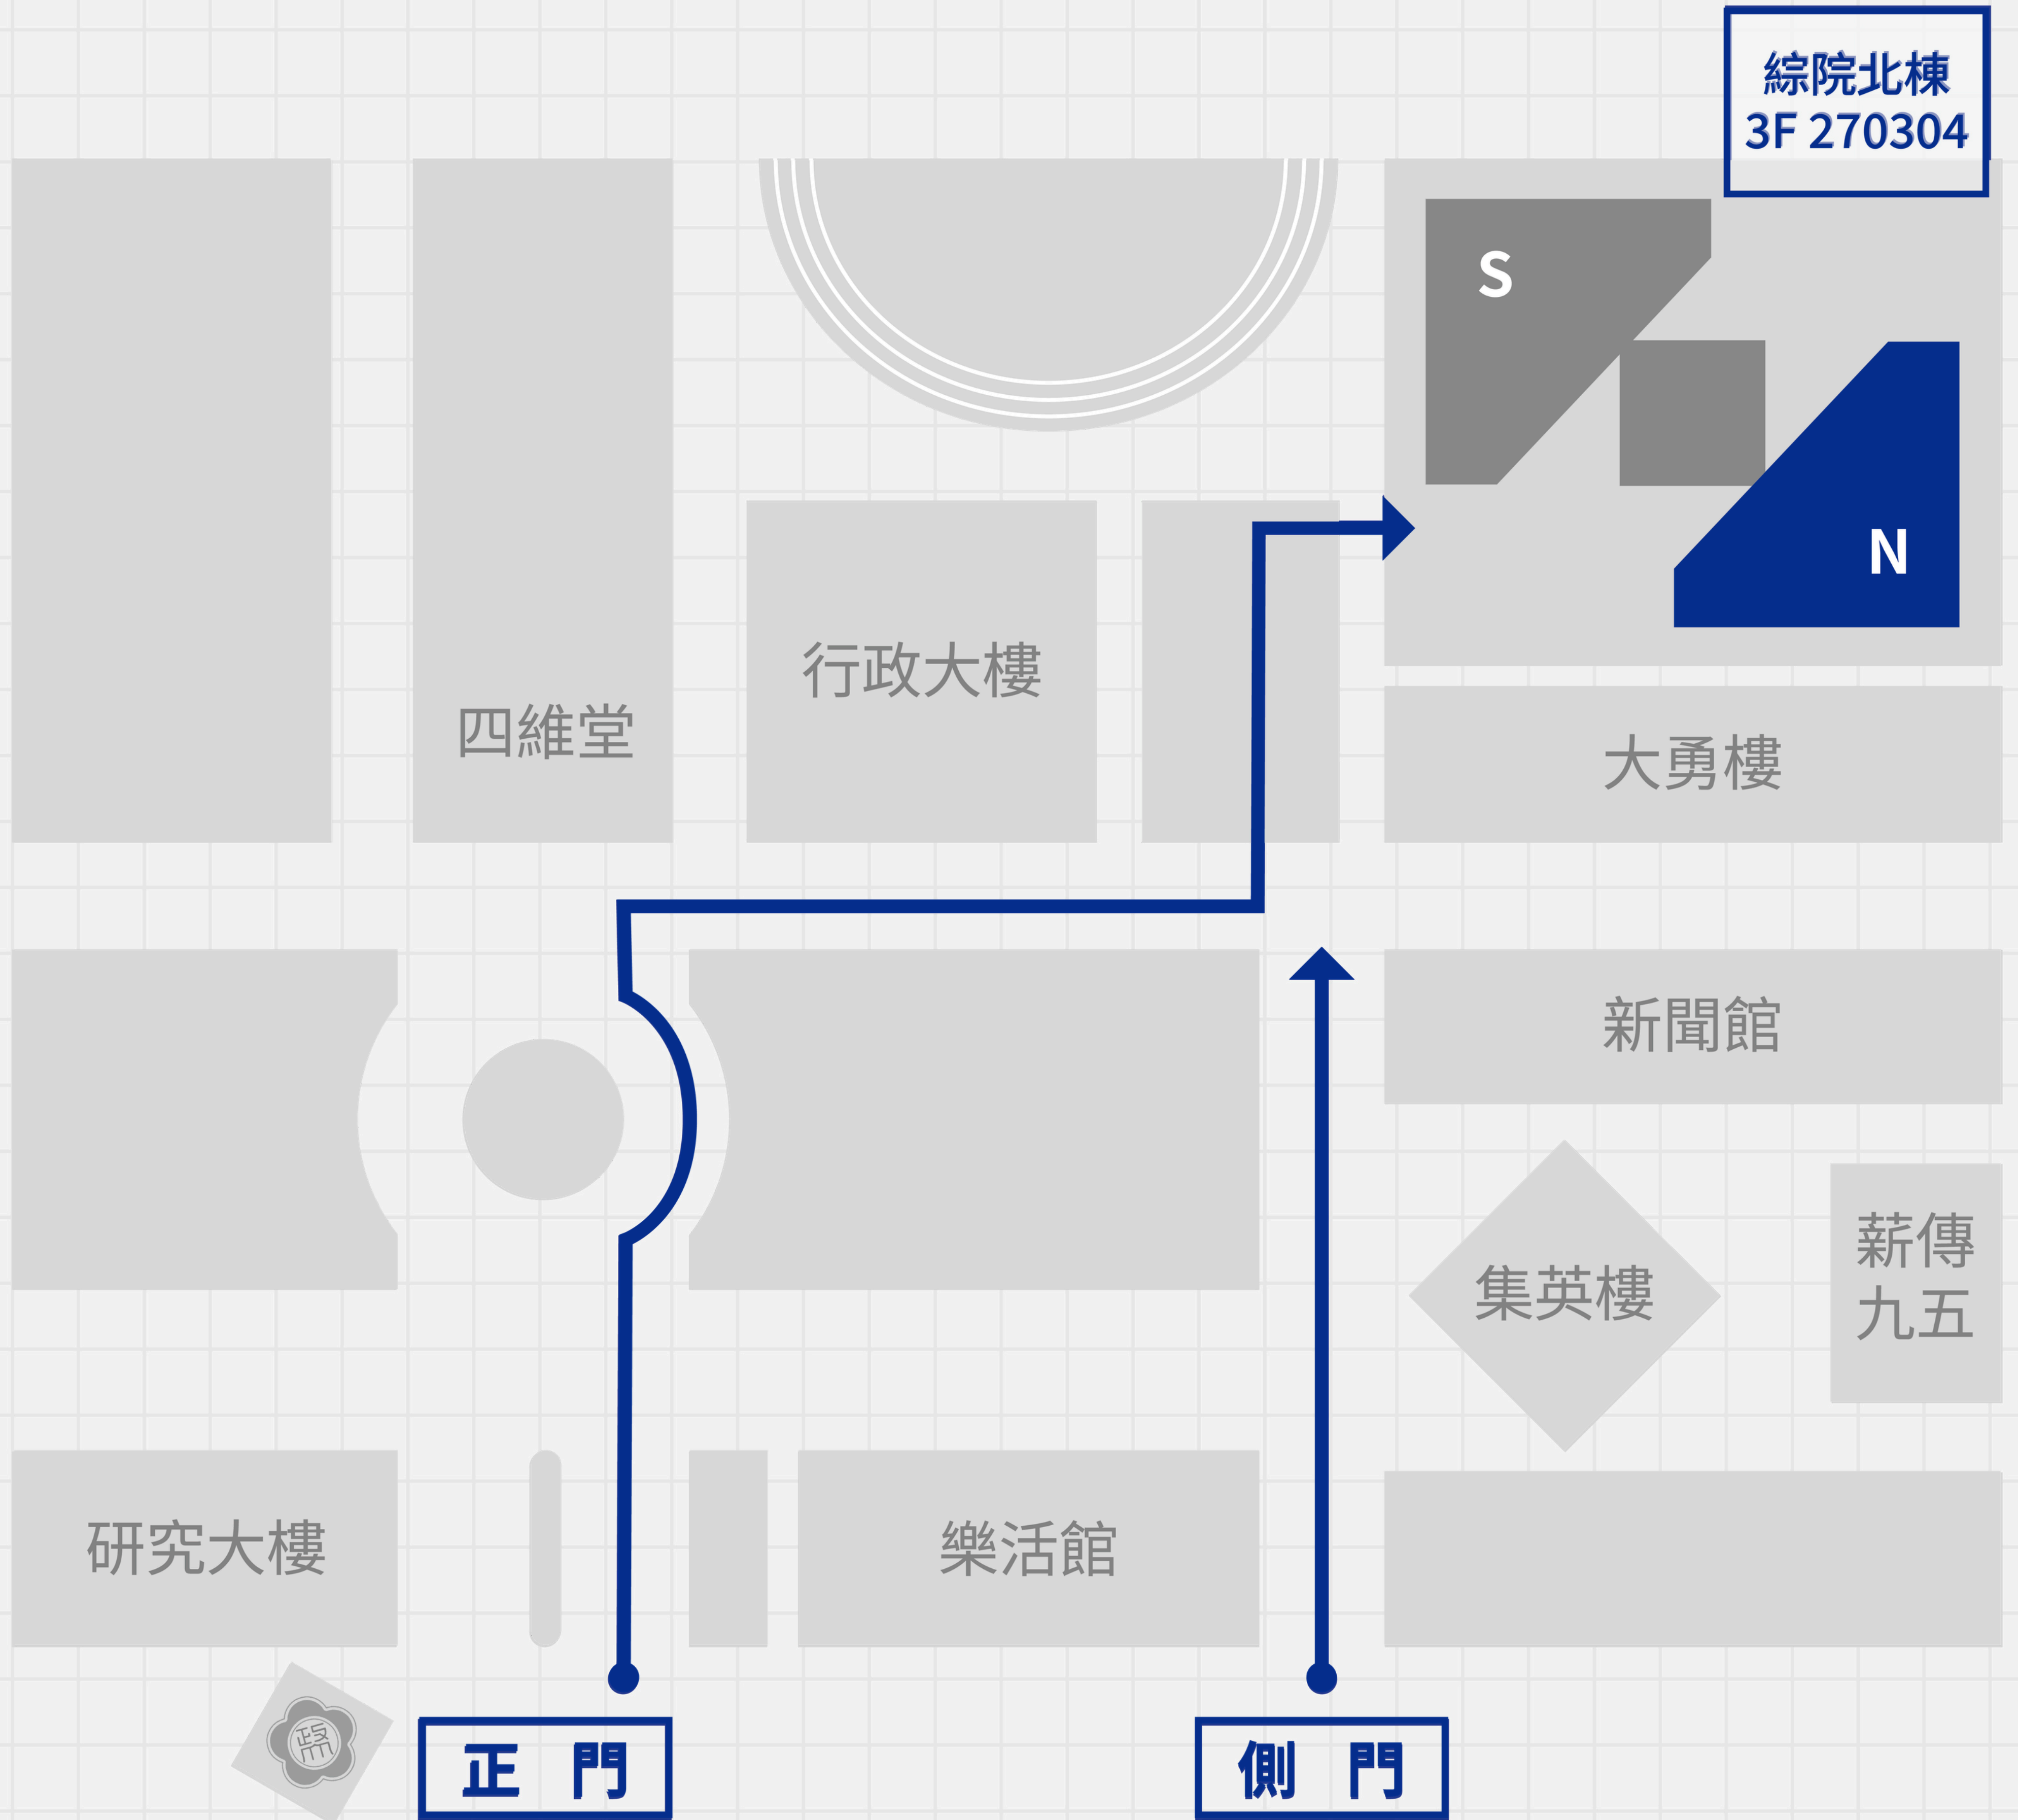

台北市政府教育局 暨 國立政治大學

# 合作微課程專班

第一  
梯次

Date  
Time

第二  
梯次

Date  
Time

— 政大綜合院館北棟三樓270304教室 —